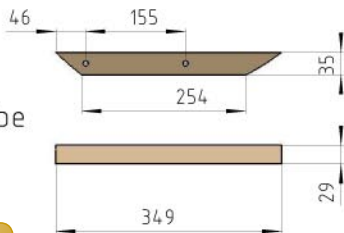

Armlehne
2x

Rückenlehne

Sitzstrebe
16x

Stuhlstrebe
16x